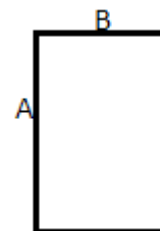

COD TARIFAR: 63014010

SUGESTII DE PERSONALIZARE

Imprimare digitală (DTF), DTG, Broderie,
Transfer termic, Serigrafie, Sublimare

TARA DE ORIGINE

El Salvador

Sedex²

SPECIFICAȚIE DIMENSIUNE (CM)

	U
Buc./📦	12
Lungime (B)	152.40
Latime (B)	127.00