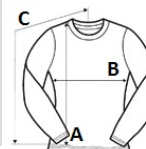

SPECIFICAȚIE DIMENSIUNE (CM)

	S	M	L	XL	2XL	3XL	4XL
Buc./	24	24	24	24	12	12	12
Lungimea corpului (A)	76,2	77,47	78,74	81,28	83,82	86,36	88,9
Latimea pieptului (B)	50,8	55,88	60,96	66,04	71,12	76,2	81,28
Lungimea manecii (C)	88,9	97,44	93,98	96,52	99,06	101,6	104,14