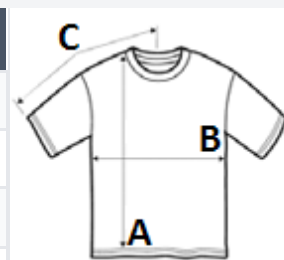

Lățime clasică, guler cu striuri

Guler și umeri întăriți cu bantă, pentru confort și durabilitate

Body cu croială clasică, fără cusături laterale

Etichetă detașabilă de înaltă performanță; trecerea la materiale reciclate

## SPECIFICAȚIE DIMENSIUNE (CM)

	S	M	L	XL	2XL	3XL	4XL	5XL
Buc./☒	72	72	72	72	72	36	12	12
Lungimea corpului (A)	71.12	73.66	76.20	78.74	81.28	83.82	86.36	88.90
Latimea pieptului (B)	45.72	50.80	55.88	60.96	66.04	71.12	76.20	81.28
Lungimea manecii (C)	38.42	41.91	45.72	49.53	53.34	56.83	60.01	63.50