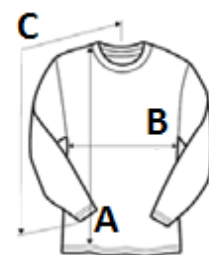

Safety Green corespunde standardelor de înaltă vizibilitate ANSI / ISEA 107

Wyjątkowa tolerancja rozmiaru:

Długość i szerokość koszulki w niektórych przypadkach może być dłuższa o 3-4 cm

[Kliknij tutaj, aby pobrać przewodnik po rozmiarach ubrań dziecięcych GILDAN!](#)

SPECIFICAȚIE DIMENSIUNE (CM)

	S	M	L	XL	2XL	3XL	4XL	5XL
Buc./☒	72	72	72	72	72	36	12	12
Lungimea corpului (A)	71.12	73.66	76.20	78.74	81.28	83.82	86.36	88.90
Latimea pieptului (B)	45.72	50.80	55.88	60.96	66.04	71.12	76.20	81.28
Lungimea manecii (C)	82.55	86.36	90.17	93.98	97.79	97.79	99.06	100.33