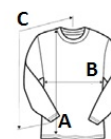

Safety Green corespunde standardelor de înaltă vizibilitate ANSI / ISEA 107

Wyjątkowa tolerancja rozmiaru:**Długość i szerokość koszulki w niektórych przypadkach może być dłuższa o 3-4 cm****Kliknij tutaj, aby pobrać przewodnik po rozmiarach ubrań dziecięcych GILDAN!**

2026 : 11. pag.

2025 : 12. pag.

SPECIFICAȚIE DIMENSIUNE (CM)

	S	M	L	XL	2XL	3XL	4XL	5XL
Buc./	72	72	72	72	72	36	12	12
Lungimea corpului (A)	71.12	73.66	76.20	78.74	81.28	83.82	86.36	88.90
Latimea pieptului (B)	45.72	50.80	55.88	60.96	66.04	71.12	76.20	81.28
Lungimea manecii (C)	82.55	86.36	90.17	93.98	97.79	97.79	99.06	100.33