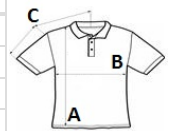

SPECIFICAȚIE DIMENSIUNE (CM)

	S	M	L
Buc./	36	36	36
Lungimea corpului (A)	72	76	79
Latimea pieptului (B)	48	53	58
Lungimea manecii (C)	44	48	51