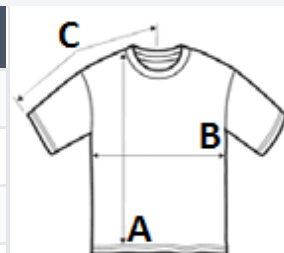

## SUGESTII DE PERSONALIZARE

Imprimare digitală (DTF), DTG, Broderie,  
Transfer termic, Serigrafie

## SPECIFICAȚIE DIMENSIUNE (CM)

	S	M	L	XL	2XL
Buc./📦	72	72	72	72	72
Lungimea corpului (A)	71.00	74.00	76.00	79.00	81.00
Latimea pieptului (B)	46.00	51.00	56.00	61.00	66.00
Lungimea manecii (C)	43.00	46.00	49.00	52.00	55.00