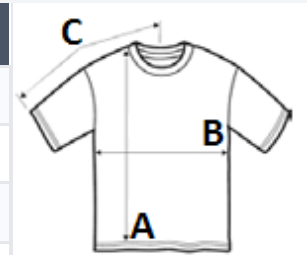

TARA DE ORIGINE

Bangladesh

Sedex®

SPECIFICAȚIE DIMENSIUNE (CM)

	S	M	L	XL	2XL
Buc./📦	72	72	72	72	72
Lungimea corpului (A)	71.00	74.00	76.00	79.00	81.00
Latimea pieptului (B)	46.00	51.00	56.00	61.00	66.00
Lungimea manecii (C)	43.00	46.00	49.00	52.00	55.00