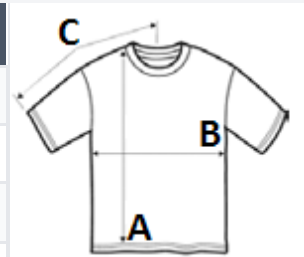

Amestec de bumbac/poliester pentru unele culori

COD TARIFAR: 61091000

SUGESTII DE PERSONALIZARE

Imprimare digitală (DTF), DTG, Broderie,
Transfer termic, Serigrafie

TARA DE ORIGINE

Honduras, Nicaragua, Haiti, Dominican
Republic, Bangladesh, Mexico, El SalvadorSedex²

SPECIFICAȚIE DIMENSIUNE (CM)

	S	M	L	XL	2XL	3XL	4XL	5XL
Buc./☒	72	72	72	72	72	36	12	12
Lungimea corpului (A)	71.12	73.66	76.20	78.74	81.28	83.82	86.36	88.90
Latimea pieptului (B)	45.72	50.80	55.88	60.96	66.04	71.12	76.20	81.28
Lungimea manecii (C)	38.42	41.91	45.72	49.53	53.34	56.83	60.01	63.50