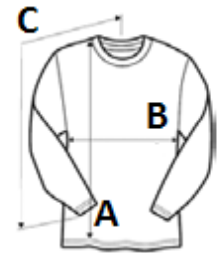

Amestec de bumbac și poliester pentru unele culori

Sedex²

COD TARIFAR: 61091000

SUGESTII DE PERSONALIZARE

Imprimare digitală (DTF), DTG, Broderie,
Transfer termic, Serigrafie

TARA DE ORIGINE

Honduras

SPECIFICAȚIE DIMENSIUNE (CM)

	S
Buc./☒	72
Lungimea corpului (A)	71.00
Latimea pieptului (B)	46.00

CULORI:

■ * Sport Grey

* 90% Bumbac/10% Poliester