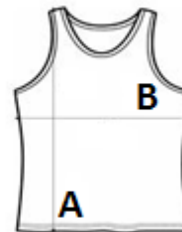

Ornament din același material, aplicat la răscoiala gâtului și a găurilor pentru brațe

Body cu croială semi-ajustată, fără cusături

Etichetă neagră detașabilă, de înaltă performanță; trecere la materiale reciclate

Bangladesh

**Sedex**

**SPECIFICAȚIE DIMENSIUNE (CM)**

	S	M	L	XL	2XL
Buc./📦	72	72	72	72	72
Lungimea corpului (A)	71.12	73.66	76.20	78.74	81.28
Latimea pieptului (B)	45.72	50.80	55.88	60.96	66.04

**CULORI:**