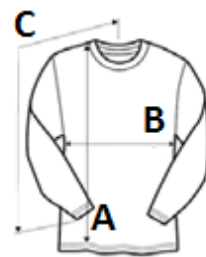

Lățime îngustă, guler cu striuri

Guler și umeri întăriți cu bantă, pentru confort și durabilitate

Body cu croială clasică modernă, cu cusături laterale

Etichetă neagră detașabilă, de înaltă performanță; trecere la materiale reciclate

Amestec de bumbac/poliester pentru unele culori

COD TARIFAR: 61091000

SUGESTII DE PERSONALIZARE

Imprimare digitală (DTF), DTG, Broderie,
Transfer termic, Serigrafie

TARA DE ORIGINE

Bangladesh, Honduras, Haiti, Mexico,
Nicaragua

Sedex

SPECIFICAȚIE DIMENSIUNE (CM)

	S	M	L	XL	2XL	3XL
Buc./☒	36	36	36	36	36	36
Lungimea corpului (A)	71.12	73.66	76.20	78.74	81.28	83.82
Latimea pieptului (B)	45.72	50.80	55.88	60.96	66.04	71.12
Lungimea manecii (C)	83.19	87.63	92.08	95.89	99.70	104.14