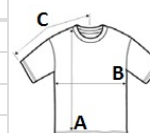

SPECIFICAȚIE DIMENSIUNE (CM)

	XS	S	M	L	XL	2XL	3XL	4XL	5XL
Buc./	72	72	72	72	72	72	36	12	12
Lungimea corpului (A)	68,58	71,12	73,66	76,2	78,74	81,28	83,82	86,36	88,9
Latimea pieptului (B)	40,64	45,72	80,8	55,88	60,96	66,04	72,12	76,2	81,28
Lungimea manecii (C)	36,83	40,958	45,085	48,26	52,07	55,88	59,055	62,865	66,675