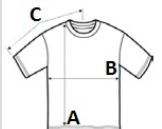

SPECIFICAȚIE DIMENSIUNE (CM)

	S	M	L	XL	2XL	3XL
Buc./	36	36	36	36	36	36
Lungimea corpului (A)	71.12	73.66	76.20	78.74	81.28	83.82
Latimea pieptului (B)	45.72	50.80	55.88	60.96	66.04	71.12
Lungimea manecii (C)	42.55	45.40	48.58	51.75	54.93	57.79