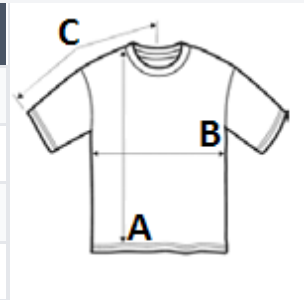

Honduras, Haiti, Nicaragua

Sedex

SPECIFICAȚIE DIMENSIUNE (CM)

	S	M	L	XL	2XL	3XL
Buc./☒	72	72	72	72	72	36
Lungimea corpului (A)	71.12	73.66	76.20	78.74	81.28	83.82
Latimea pieptului (B)	45.72	50.80	55.88	60.96	66.04	71.12
Lungimea manecii (C)	38.42	41.91	45.72	49.53	53.34	56.83