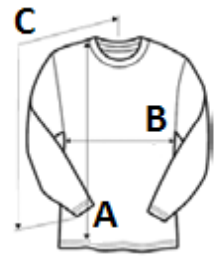

COD TARIFAR: 61103091

SUGESTII DE PERSONALIZARE

Imprimare digitală (DTF), DTG, Broderie,
Transfer termic, Serigrafie, Sublimare

TARA DE ORIGINE

Honduras, Mexico

Sedex²

SPECIFICAȚIE DIMENSIUNE (CM)

	XS	S	M	L	XL
Buc./📦	36	36	36	36	36
Lungimea corpului (A)	50.17	53.98	57.15	60.96	64.77
Latimea pieptului (B)	40.64	43.18	45.72	48.26	50.80
Lungimea manecii (C)	59.69	67.31	70.49	76.84	83.82