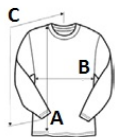

SPECIFICAȚIE DIMENSIUNE (CM)

	XS	S	M	L	XL
Buc./	36	36	36	36	36
Lungimea corpului (A)	50.17	53.98	57.15	60.96	64.77
Latimea pieptului (B)	40.64	43.18	45.72	48.26	50.80
Lungimea manecii (C)	59.69	67.31	70.49	76.84	83.82