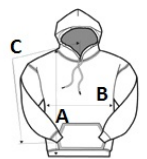

## SPECIFICAȚIE DIMENSIUNE (CM)

	XS	S	M	L	XL
Buc./📏	24	24	24	24	24
Lungimea corpului (A)	50.17	53.98	57.15	60.96	64.77
Latimea pieptului (B)	40.64	43.18	45.72	48.26	50.80
Lungimea manecii (C)	59.69	67.31	70.49	76.84	83.82