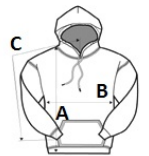

Corespunde etichetei de urmărire CPSIA

[Clic aici pentru a descărca ghidul de mărimi pentru articole de îmbrăcăminte GILDAN pentru copii!](#)

Sugestii de personalizare:

Imprimare digitală (DTF), DTG, Broderie, Transfer termic, Serigrafie, Sublimare

Certificări:

Sedex

Tara de origine:

Honduras, Mexico, Nicaragua, El Salvador

2026 : 428. pag.

2025 : 362. pag.

SPECIFICAȚIE DIMENSIUNE (CM)

	XS	S	M	L	XL
Buc./📏	24	24	24	24	24
Lungimea corpului (A)	50.17	53.98	57.15	60.96	64.77
Latimea pieptului (B)	40.64	43.18	45.72	48.26	50.80
Lungimea manecii (C)	59.69	67.31	70.49	76.84	83.82