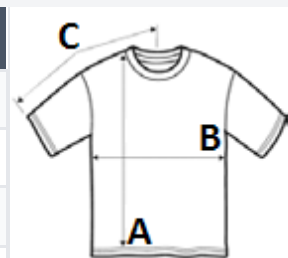

GILDAN

GILDAN
Heavy Cotton™

180 g/m² 100% Bumbac Tubular eticheta detasabila Washable at 30°C

2026 : 427. pag.
2025 : 361. pag.

CARACTERISTICI PRINCIPALE:

100% bumbac SUA, 180,0 g/mp (alb 170,0 g/mp)
Heavy Blend conferă paletă largă de culori, precum și o varietate de siluete
Lățime clasică, guler cu striuri
Guler și umeri întăriți cu bantă, pentru confort și durabilitate
Body cu croială clasică, fără cusături laterale
Etichetă detașabilă de înaltă performanță; trecerea la materiale reciclate
Corespunde etichetei de urmărire CPSIA
Stiluri asociate: GI5000, GIL5000, GIP5100

[Clic aici pentru a descărca ghidul de mărimi pentru articole de îmbrăcăminte GILDAN pentru copii!](#)

Amestec de bumbac/poliester pentru unele culori

COD TARIFAR: **61091000**

SUGESTII DE PERSONALIZARE

Imprimare digitală (DTF), DTG, Broderie,
Transfer termic, Serigrafie

TARA DE ORIGINE

Honduras, Nicaragua, Haiti, Dominican Republic, Mexico, El Salvador

Sedex

SPECIFICAȚIE DIMENSIUNE (CM)

	XS	S	M	L	XL
Buc./☒	72	72	72	72	72
Lungimea corpului (A)	52.07	55.88	59.69	63.50	67.31
Latimea pieptului (B)	40.64	43.18	45.72	48.26	50.80
Lungimea manecii (C)	33.66	36.20	38.74	41.28	43.82