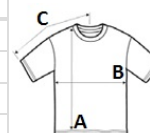

Lățime clasică, guler cu striuri

Guler și umeri întăriți cu bantă, pentru confort și durabilitate

Body cu croială modernă clasică, fără cusături laterale (tubular) - cusături laterale la mărimea XS

Etichetă neagră detașabilă, de înaltă performanță; trecere la materiale reciclate

Corespunde etichetei de urmărire CPSIA

Stiluri asociate: G164000, GIL64000

**Toleranță excepțională față de mărime:****Lungimea și lățimea tricoului pot fi în unele cazuri cu 3-4 cm mai mici****[Clic aici pentru a descărca ghidul de mărimi pentru articole de îmbrăcăminte GILDAN pentru copii!](#)**

## SPECIFICAȚIE DIMENSIUNE (CM)

	XS	S	M	L	XL
Buc./📦	72	72	72	72	72
Lungimea corpului (A)	45.72	52.07	55.88	59.69	63.50
Latimea pieptului (B)	35.56	40.64	43.18	45.72	48.26
Lungimea manecii (C)	29.21	34.29	36.83	39.37	41.91