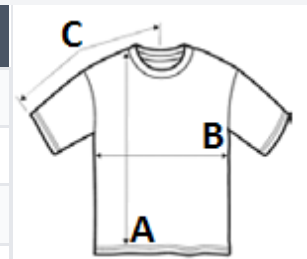

Lățime clasică, guler cu striuri

Guler și umeri întăriți cu bantă, pentru confort și durabilitate

Body cu croială modernă clasică, fără cusături laterale (tubular) - cusături laterale la mărimea XS

Etichetă neagră detașabilă, de înaltă performanță; trecere la materiale reciclate

Corespunde etichetei de urmărire CPSIA

Stiluri asociate: GIL64000, GIL64000

Toleranță excepțională față de mărime:

Lungimea și lățimea tricoului pot fi în unele cazuri cu 3-4 cm mai mici

[Clic aici pentru a descărca ghidul de mărimi pentru articole de îmbrăcăminte GILDAN pentru copii!](#)

Amestec de bumbac/poliester pentru unele culori

COD TARIFAR: 61091000

Sedex²

SUGESTII DE PERSONALIZARE

Imprimare digitală (DTF), DTG, Broderie,
Transfer termic, Serigrafie

TARA DE ORIGINE

Bangladesh

SPECIFICAȚIE DIMENSIUNE (CM)

	XS	S	M	L	XL
Buc./☒	72	72	72	72	72
Lungimea corpului (A)	45.72	52.07	55.88	59.69	63.50
Latimea pieptului (B)	35.56	40.64	43.18	45.72	48.26
Lungimea manecii (C)	29.21	34.29	36.83	39.37	41.91

CULORI:

<input type="checkbox"/> White	<input type="checkbox"/> Light Blue	<input type="checkbox"/> Sapphire	<input type="checkbox"/> Indigo Blue
<input type="checkbox"/> Royal	<input type="checkbox"/> Carolina Blue	<input type="checkbox"/> Navy	<input type="checkbox"/> Daisy
<input type="checkbox"/> *RS Sport Grey	<input type="checkbox"/> Graphite Heather	<input type="checkbox"/> Dark Heather	<input type="checkbox"/> Charcoal
<input type="checkbox"/> Sand	<input type="checkbox"/> Natural	<input type="checkbox"/> Black	<input type="checkbox"/> Orange
<input type="checkbox"/> Cardinal Red	<input type="checkbox"/> Maroon	<input type="checkbox"/> Red	<input type="checkbox"/> Azalea
<input type="checkbox"/> Heliconia	<input type="checkbox"/> Light Pink	<input type="checkbox"/> Fan Marine Green	<input type="checkbox"/> Military Green
<input type="checkbox"/> Irish Green	<input type="checkbox"/> Purple		