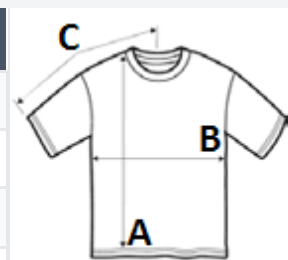

Lățime clasică, guler cu striuri

Guler și umeri întăriți cu bantă, pentru confort și durabilitate

Body cu croială modernă clasică, fără cusături laterale (tubular) - cusături laterale la mărimile Small și Extra Small

Amestec de bumbac/poliester pentru unele culori

COD TARIFAR: 61091000

Sedex²

SUGESTII DE PERSONALIZARE

Imprimare digitală (DTF), DTG, Broderie,
Transfer termic, Serigrafie

TARA DE ORIGINE

Bangladesh

SPECIFICAȚIE DIMENSIUNE (CM)

| | XS | S | M | L | XL |
|-----------------------|-------|-------|-------|-------|-------|
| Buc./☒ | 72 | 72 | 72 | 72 | 72 |
| Lungimea corpului (A) | 45.72 | 52.07 | 55.88 | 59.69 | 63.50 |
| Latimea pieptului (B) | 35.56 | 40.64 | 43.18 | 45.72 | 48.26 |
| Lungimea manecii (C) | 29.21 | 34.29 | 36.83 | 39.37 | 41.91 |