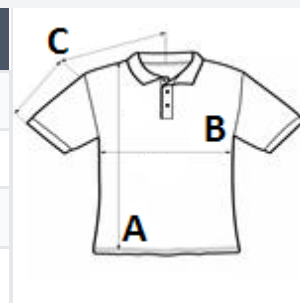

Body cu croială clasică, fără cusături laterale

Etichetă detașabilă de înaltă performanță, trecerea la materiale reciclate

Corespunde etichetei de urmărire CPSIA

[Clic aici pentru a descărca ghidul de mărimi pentru articole de îmbrăcăminte GILDAN pentru copii!](#)

COD TARIFAR: 61052010

SUGESTII DE PERSONALIZARE

Imprimare digitală (DTF), DTG, Broderie,
Transfer termic, Serigrafie, Sublimare

TARA DE ORIGINE

Honduras

Sedex®

SPECIFICAȚIE DIMENSIUNE (CM)

	S	M	L	XL
Buc./☒	36	36	36	36
Lungimea corpului (A)	49.53	54.61	59.69	64.77
Latimea pieptului (B)	40.64	43.18	45.72	48.26
Lungimea manecii (C)	36.83	38.10	40.64	41.91

CULORI:

 White Royal Navy Sport Grey Black Red