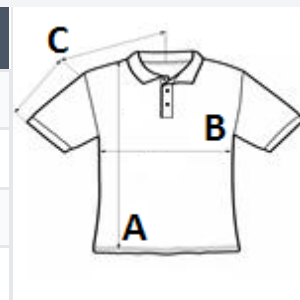

Body cu croială clasică, fără cusături laterale

Etichetă detașabilă de înaltă performanță; trecerea la materiale reciclate

Corespunde etichetei de urmărire CPSIA

[Clic aici pentru a descărca ghidul de mărimi pentru articole de îmbrăcăminte GILDAN pentru copii!](#)

COD TARIFAR: 61052010

SUGESTII DE PERSONALIZARE

Imprimare digitală (DTF), DTG, Broderie,
Transfer termic, Serigrafie, Sublimare

TARA DE ORIGINE

Honduras

Sedex®

SPECIFICAȚIE DIMENSIUNE (CM)

	S	M	L	XL
Buc./📦	36	36	36	36
Lungimea corpului (A)	49.53	54.61	59.69	64.77
Latimea pieptului (B)	40.64	43.18	45.72	48.26
Lungimea manecii (C)	36.83	38.10	40.64	41.91

CULORI:

 White Navy Royal Sport Grey Black Red