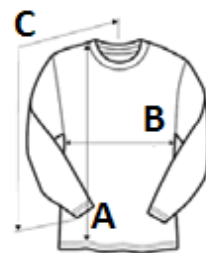

Amestec de bumbac/poliester pentru unele culori

COD TARIFAR: 61099020

SUGESTII DE PERSONALIZARE

Imprimare digitală (DTF), DTG, Broderie,
Transfer termic, Serigrafie

TARA DE ORIGINE

Honduras, Nicaragua

SPECIFICAȚIE DIMENSIUNE (CM)

| | S | M | L | XL | 2XL | 3XL | 4XL |
|-----------------------|-------|-------|-------|-------|-------|-------|-------|
| Buc./⊞ | 72 | 72 | 72 | 72 | 72 | 36 | 12 |
| Lungimea corpului (A) | 71.12 | 73.66 | 76.20 | 78.74 | 81.28 | 83.82 | 86.36 |
| Latimea pieptului (B) | 45.72 | 50.80 | 55.88 | 60.96 | 66.04 | 71.12 | 76.20 |
| Lungimea manecii (C) | 84.46 | 87.63 | 90.17 | 93.98 | 97.79 | 97.79 | 99.06 |