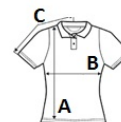

Guler și manșete conturate

Etichetă la gât imprimată prin tampografie și etichetă dublu satinată la umăr, transferare la etichetă detașabilă

Fentă inversă cu margini îndoarse, tiv inferior întărit

2 nasturi de culoare asortată

Sugestii de personalizare:

Imprimare digitală (DTF), DTG, Broderie, Transfer termic, Serigrafie, Sublimare

Certificări:

Sedex

Tara de origine:

Honduras, Bangladesh

SPECIFICAȚIE DIMENSIUNE (CM)

	S	M	L	XL
Buc./📦	36	36	36	36
Lungimea corpului (A)	61	64	67	70
Latimea pieptului (B)	43	46	50	54
Lungimea manecii (C)	36	38	41	43