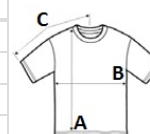

Guler și umeri întăriți cu bantă, pentru confort și durabilitate

Body cu croială clasică, cu cusături laterale

Etichetă detașabilă de înaltă performanță; trecerea la materiale reciclate

Corespunde etichetei de urmărire CPSIA

Imprimare digitală (DTF), DTG, Broderie, Transfer termic, Serigrafie, Sublimare

Certificări:

Tara de origine:

Honduras, Nicaragua, Mexico

2025 : 361. pag.

2024 : 633. pag.

SPECIFICAȚIE DIMENSIUNE (CM)

| | 2T (S) | 3T (M) | 4T (L) | 5T (XL) | 6T (2XL) |
|-----------------------|--------|--------|--------|---------|----------|
| Buc./☺ | 72 | 72 | 72 | 72 | 72 |
| Lungimea corpului (A) | 38.10 | 40.64 | 43.18 | 45.72 | 48.26 |
| Latimea pieptului (B) | 27.94 | 30.48 | 33.02 | 35.56 | 38.10 |
| Lungimea manecii (C) | 22.86 | 25.40 | 27.94 | 29.21 | 31.75 |