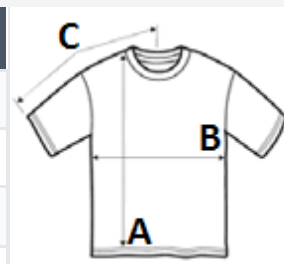

Body cu croială clasică, cu cusături laterale

Etichetă detașabilă de înaltă performanță; trecerea la materiale reciclate

Corespunde etichetei de urmărire CPSIA

Stiluri asociate: GI5000, GIB5000, GIL5000

[Clic aici pentru a descărca ghidul de mărimi pentru articole de îmbrăcăminte GILDAN pentru copii!](#)

Amestec de bumbac/poliester pentru unele culori

COD TARIFAR: 61091000

SUGESTII DE PERSONALIZARE

Imprimare digitală (DTF), DTG, Broderie,
Transfer termic, Serigrafie

TARA DE ORIGINE

Honduras, Nicaragua, Mexico

Sedex

SPECIFICAȚIE DIMENSIUNE (CM)

	2T (S)	3T (M)	4T (L)	5T (XL)	6T (2XL)
Buc./☒	72	72	72	72	72
Lungimea corpului (A)	38.10	40.64	43.18	45.72	48.26
Latimea pieptului (B)	27.94	30.48	33.02	35.56	38.10
Lungimea manecii (C)	22.86	25.40	27.94	29.21	31.75