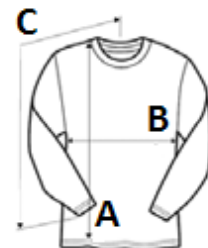

Umăr lăsat

1x1 striuri cu manșete și bandă inferioară din Spandex pentru o elasticitate și revenire mai bune

Body cu croială clasică, fără cusături laterale

Etichetă neagră detașabilă, de înaltă performanță, trecere la materiale reciclate

COD TARIFAR: 61102091

SUGESTII DE PERSONALIZARE

Imprimare digitală (DTF), DTG, Broderie,
Transfer termic, Serigrafie

TARA DE ORIGINE

Bangladesh, El Salvador

Sedex

SPECIFICAȚIE DIMENSIUNE (CM)

	XS	S	M	L	XL	2XL	3XL	4XL
Buc./☒	36	36	36	36	36	36	36	12
Lungimea corpului (A)	0.00	71.12	73.66	76.20	78.74	81.28	83.82	86.36
Latimea pieptului (B)	0.00	50.80	55.88	60.96	66.04	71.12	76.20	81.28
Lungimea manecii (C)	0.00	86.36	88.90	91.44	93.98	96.52	99.06	101.60