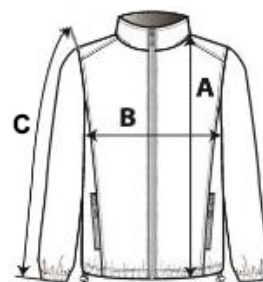

Rezistență la vânt

Țesătură elastică

Fermoar în față, cu dinți ascunși

2 buzunare în față și 1 buzunar pe umăr, cu fermoare cu dinți ascunși

Clapă de furtună de 15,2 cm la fermoarul din față

Construcție cu spate mai lung

## TARA DE ORIGINE

Myanmar

Sedex

## SPECIFICAȚIE DIMENSIUNE (CM)

	S	M	L	XL	2XL	3XL	4XL
Buc./☒	12	12	12	12	12	12	12
Lungimea corpului (A)	68.00	69.00	70.00	72.00	73.00	74.00	76.00
Latimea pieptului (B)	53.00	56.00	59.00	62.00	65.00	68.00	71.00
Lungimea manecii (C)	64.00	65.00	66.00	68.00	69.00	70.00	71.00