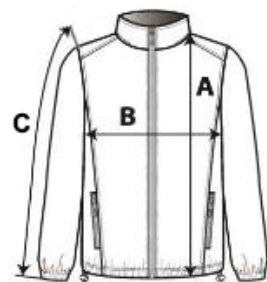

Elementul de căptușeală din spate permite accesul ușor pentru serigrafie

Glugă pliabilă, la gât cu șnur de reglare cu blocaj, închidere cu copci

Două buzunare pentru mâini

Buzunar interior pentru obiecte, pe partea dreaptă a pieptului, cu închidere cu copci

Fermoar în față, cu dinți ascunși

Manșete elastice

Etichetă detașabilă

Hidrofob

Rezistență la vânt

COD TARIFAR: 62033390

Sedex<sup>2</sup>

TARA DE ORIGINE

## SPECIFICAȚIE DIMENSIUNE (CM)

	S	M	L	XL
Buc./☒	12	12	12	12
Lungimea corpului (A)	70.00	72.00	74.00	76.00
Latimea pieptului (B)	54.00	57.00	60.00	63.00
Lungimea manecii (C)	65.00	67.00	68.00	69.00