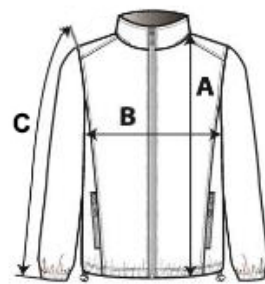

Tafta 100% poliester

Body cu căptușeală din tricot flaușat, mâneci cu căptușeală din același material, pentru un plus de căldură

Șnur de reglare cu blocaj, la marginea de jos

Elementul de căptușeală din spate permite accesul ușor pentru serigrafie

Glugă pliabilă, la gât cu șnur de reglare cu blocaj, închidere cu copci

Două buzunare pentru mâini

Buzunar interior pentru obiecte, pe partea dreaptă a pieptului, cu închidere cu copci

Fermoar în față, cu dinți ascunși

Manșete elastice

Etichetă detașabilă

Hidrofob

Rezistență la vânt

COD TARIFAR: 62033390

TARA DE ORIGINE

Cambodia

Sedex

SPECIFICAȚIE DIMENSIUNE (CM)

	S	M	L	XL	2XL
Buc./📦	12	12	12	12	12
Lungimea corpului (A)	70.00	72.00	74.00	76.00	78.00
Latimea pieptului (B)	54.00	57.00	60.00	63.00	66.00
Lungimea manecii (C)	65.00	67.00	68.00	69.00	70.00