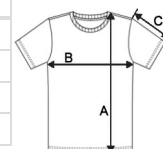

Certificări:

STANDARD
100

Tara de origine:

Bangladesh

2026 : 335. pag.

SPECIFICAȚIE DIMENSIUNE (CM)

	XS	S	M	L	XL	2XL	3XL	4XL
Buc./	100	100	100	100	100	100	50	50
Lungimea corpului (A)	67.00	69.00	71.00	73.00	75.00	77.00	79.00	81.00
Latimea pieptului (B)	47.00	50.00	53.00	56.00	59.00	62.00	65.00	68.00
Lungimea manecii (C)	23.25	24.00	24.75	25.50	26.25	27.00	27.75	28.50