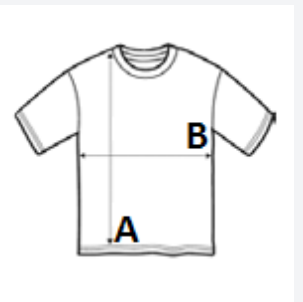

Croială lejeră

Țesătură texturată ușoară Neoteric TM, de la AWDIs, cu capacitate mare de absorbție și uscare rapidă

Etichetă detașabilă

Guler rotund din același material

Cusături tighelite

Decolteu cu bandă de întărire la interior, din același material

Protecție UV cu UPF 30+

Proprietăți inerente ale materialului elastic

Model cu mâneci cusute la umăr

COD TARIFAR: **61099020**

SUGESTII DE PERSONALIZARE

Transfer termic, Serigrafie, Sublimare

TARA DE ORIGINE

Bangladesh

SPECIFICAȚIE DIMENSIUNE (CM)

	XS	S	M	L	XL	2XL	3XL	4XL	5XL
Buc./📦	50	50	50	50	50	50	50	50	50
Lungimea corpului (A)	0.00	70.00	72.50	75.00	77.50	80.00	0.00	0.00	0.00
Latimea pieptului (B)	0.00	48.00	51.50	55.00	58.50	62.00	0.00	0.00	0.00
Lungimea manecii (C)	0.00	23.00	24.00	24.00	25.00	25.00	0.00	0.00	0.00