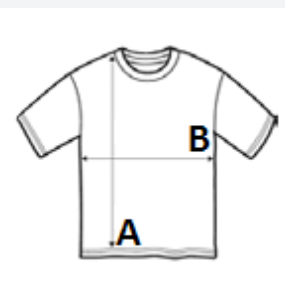

Croială lejeră

Țesătură texturată ușoară Neoteric TM, de la AWDis, cu capacitate mare de absorbție și uscare rapidă

Etichetă detașabilă

Guler rotund din același material

Cusături tighelite

Decolteu cu bandă de întărire la interior, din același material

Protecție UV cu UPF 30+

Proprietăți inerente ale materialului elastic

Model cu mâneci cusute la umăr

COD TARIFAR: **61099020**

TARA DE ORIGINE

Bangladesh

amfori BSCI

Sedex

SPECIFICAȚIE DIMENSIUNE (CM)

	XS	S	M	L	XL
Buc./📦	50	50	50	50	50
Lungimea corpului (A)	45.00	50.00	55.00	60.00	65.00
Latimea pieptului (B)	33.00	36.00	39.00	42.00	44.50
Lungimea manecii (C)	14.00	45.00	16.00	17.00	18.00