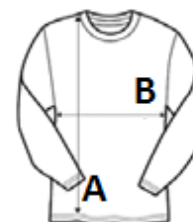

COD TARIFAR: 61099020

TARA DE ORIGINE

Bangladesh

amfori BSCI

Sedex

SPECIFICAȚIE DIMENSIUNE (CM)

	S	M	L	XL	2XL
Buc./📦	50	50	50	50	50
Lungimea corpului (A)	70.00	72.50	75.00	77.50	80.00
Latimea pieptului (B)	48.00	51.50	55.00	58.50	62.00
Lungimea manecii (C)	65.00	65.00	66.00	67.00	67.00