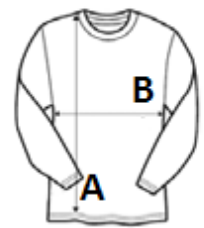

Protecție UV cu UPF 30+

Proprietăți inerente ale materialului elastic

Model cu mâneci cusute la umăr

COD TARIFAR: 61099020

TARA DE ORIGINE

Bangladesh

amfori BSCI

Sedex

SPECIFICAȚIE DIMENSIUNE (CM)

	S	M	L	XL	2XL
Buc./📦	50	50	50	50	50
Lungimea corpului (A)	70.00	72.50	75.00	77.50	80.00
Latimea pieptului (B)	48.00	51.50	55.00	58.50	62.00
Lungimea manecii (C)	65.00	65.00	66.00	67.00	67.00