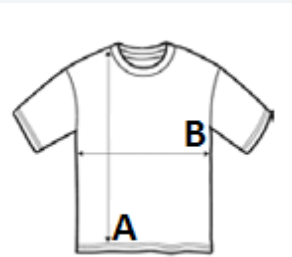

TARA DE ORIGINE

Bangladesh

amfori BSCI

Sedex

SPECIFICAȚIE DIMENSIUNE (CM)

	XS	S	M	L	XL	2XL
Buc./☒	50	50	50	50	50	50
Lungimea corpului (A)	0.00	70.00	72.50	75.00	77.50	80.00
Latimea pieptului (B)	0.00	48.00	51.50	55.00	58.50	62.00
Lungimea manecii (C)	0.00	37.00	38.00	39.00	40.00	41.00