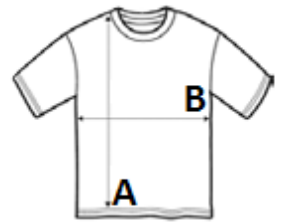

COD TARIFAR: 61099020

SUGESTII DE PERSONALIZARE

Transfer termic, Serigrafie, Sublimare

TARA DE ORIGINE

Bangladesh

amfori BSCI

Sedex

SPECIFICAȚIE DIMENSIUNE (CM)

	XS	S	M	L	XL
Buc./	50	50	50	50	50
Lungimea corpului (A)	45.00	50.00	55.00	60.00	65.00
Latimea pieptului (B)	33.00	36.00	39.00	42.00	44.50
Lungimea manecii (C)	21.00	22.50	24.00	25.50	27.00

CULORI:

■ Arctic White/Fire Red