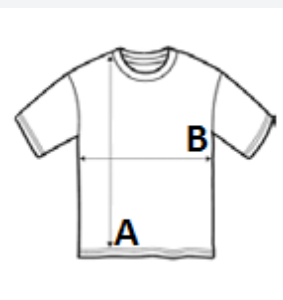

COD TARIFAR: **61099020**

SUGESTII DE PERSONALIZARE

Transfer termic, Serigrafie, Sublimare

TARA DE ORIGINE

Bangladesh

amfori BSCI

Sedex

SPECIFICAȚIE DIMENSIUNE (CM)

	XS	S	M	L	XL
Buc./📦	50	50	50	50	50
Lungimea corpului (A)	45.00	50.00	55.00	60.00	65.00
Latimea pieptului (B)	33.00	36.00	39.00	42.00	44.50
Lungimea manecii (C)	21.00	22.50	24.00	25.50	27.00

CULORI:

Arctic White/Sapphire Blue