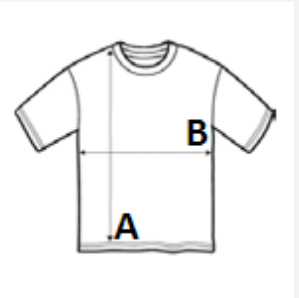

SUGESTII DE PERSONALIZARE

Transfer termic, Serigrafie, Sublimare

TARA DE ORIGINE

Bangladesh

amfori BSCI

Sedex

SPECIFICAȚIE DIMENSIUNE (CM)

	XS	S	M	L	XL	2XL	3XL	4XL
Buc./☒	50	50	50	50	50	50	50	50
Lungimea corpului (A)	65.00	67.00	69.00	71.00	73.00	75.00	0.00	0.00
Latimea pieptului (B)	40.00	44.00	48.00	52.00	56.00	60.00	0.00	0.00
Lungimea manecii (C)	15.00	16.00	17.00	18.00	19.00	20.00	0.00	0.00