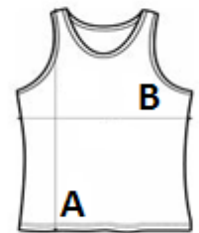

Protecție UV cu UPF 30+

Proprietăți inerente ale materialului elastic

Etichetă pentru nume

COD TARIFAR: 61099020

TARA DE ORIGINE

Bangladesh

amfori BSCI

Sedex

SPECIFICAȚIE DIMENSIUNE (CM)

	XS	S	M	L	XL
Buc./☒	50	50	50	50	50
Lungimea corpului (A)	40.00	44.00	48.00	52.00	56.00
Latimea pieptului (B)	27.00	30.00	33.00	36.00	39.00

CULORI:

Arctic White

■ Sapphire Blue