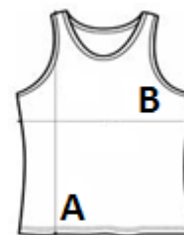

Protecție UV cu UPF 30+

Proprietăți inerente ale materialului elastic

Etichetă pentru nume

COD TARIFAR: 61099020

TARA DE ORIGINE

Bangladesh

amfori BSCI

Sedex

SPECIFICAȚIE DIMENSIUNE (CM)

	XS	S	M	L	XL
Buc./☒	50	50	50	50	50
Lungimea corpului (A)	40.00	44.00	48.00	52.00	56.00
Latimea pieptului (B)	27.00	30.00	33.00	36.00	39.00

CULORI:

- Arctic White
- Royal Blue
- Sapphire Blue
- Sun Yellow
- Jet Black
- Fire Red
- Hot Pink
- Purple