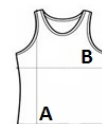

Transfer termic, Serigrafie, Sublimare

Certificări:

amfori

BSCI

Sedex

Tara de origine:

Bangladesh

SPECIFICAȚIE DIMENSIUNE (CM)

	S	M	L	XL	2XL
Buc./📦	50	50	50	50	50
Lungimea corpului (A)	68	72	76	80	0
Latimea pieptului (B)	43	47	51	55	0

CULORI:

■ Fire Red

■ Kelly Green

■ Royal Blue

■ Sun Yellow