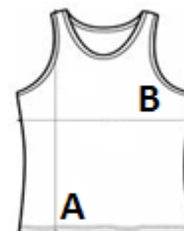

SUGESTII DE PERSONALIZARE

Transfer termic, Serigrafie, Sublimare

TARA DE ORIGINE

Bangladesh

amfori BSCI

Sedex

SPECIFICAȚIE DIMENSIUNE (CM)

	S	M	L	XL	2XL
Buc./☒	50	50	50	50	50
Lungimea corpului (A)	68.00	72.00	76.00	80.00	0.00
Latimea pieptului (B)	43.00	47.00	51.00	55.00	0.00