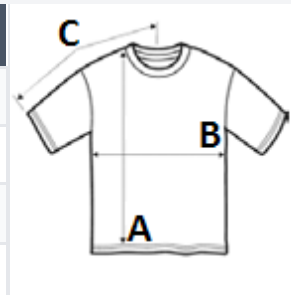

JustCool  
RWDts

170 g/m<sup>2</sup>

100% Poliester

eticheta detasabila

2026 : 349. pag.  
2025 : 315. pag.

CARACTERISTICI PRINCIPALE:

- 100% poliester
- Croială lejeră
- Elemente laterale ergonomice, din același material
- Material îmbunătățit SuperCool, cu proprietăți superioare de absorbție și finisaj anti-bacterian
- Etichetă detașabilă
- Guler rotund din același material
- Cusături tighelite
- Decolteu cu bandă de întărire la interior, din același material
- Protecție UV cu UPF 30+
- Proprietăți inerente ale materialului elastic
- Model cu mâneci cusute la umăr
- Întărire în formă de semilună la umeri

COD TARIFAR: **61099020**

SUGESTII DE PERSONALIZARE

Transfer termic, Serigrafie, Sublimare

TARA DE ORIGINE

China

SPECIFICAȚIE DIMENSIUNE (CM)

	S	M	L	XL	2XL
Buc./📦	50	50	50	50	50
Lungimea corpului (A)	70.00	73.00	75.00	78.00	80.00
Latimea pieptului (B)	48.00	52.00	55.00	59.00	62.00
Lungimea manecii (C)	23.00	24.00	24.00	25.00	25.00