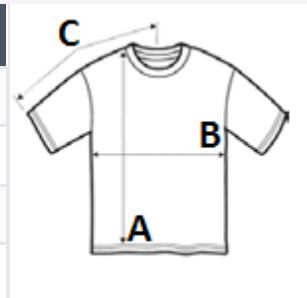

SUGESTII DE PERSONALIZARE

Transfer termic, Serigrafie, Sublimare

TARA DE ORIGINE

China

Sedex²

SPECIFICAȚIE DIMENSIUNE (CM)

	S	M	L	XL	2XL
Buc./📦	50	50	50	50	50
Lungimea corpului (A)	70.00	73.00	75.00	78.00	80.00
Latimea pieptului (B)	48.00	52.00	55.00	59.00	62.00
Lungimea manecii (C)	23.00	24.00	24.00	25.00	25.00