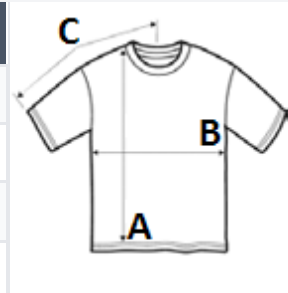

JustCool
RWDts

170 g/m²

100% Poliester

eticheta detasabila

2026 : 349. pag.
2025 : 315. pag.

CARACTERISTICI PRINCIPALE:

- 100% poliester
- Croială lejeră
- Elemente laterale ergonomice, din același material
- Material îmbunătățit SuperCool, cu proprietăți superioare de absorbție și finisaj anti-bacterian
- Etichetă detașabilă
- Guler rotund din același material
- Cusături tighelite
- Decolteu cu bandă de întărire la interior, din același material
- Protecție UV cu UPF 30+
- Proprietăți inerente ale materialului elastic
- Model cu mâneci cusute la umăr
- Întărire în formă de semilună la umeri

COD TARIFAR: **61099020**

SUGESTII DE PERSONALIZARE

Sublimare, Serigrafie, Transfer termic

TARA DE ORIGINE

China

SPECIFICAȚIE DIMENSIUNE (CM)

	S	M	L	XL	2XL
Buc./📦	50	50	50	50	50
Lungimea corpului (A)	70.00	73.00	75.00	78.00	80.00
Latimea pieptului (B)	48.00	52.00	55.00	59.00	62.00
Lungimea manecii (C)	23.00	24.00	24.00	25.00	25.00