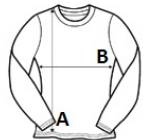

JC012 WOMEN'S LONG SLEEVE COOL T

JustCool
AWDis

CARACTERISTICI PRINCIPALE

- 140 g/m²
- 100% poliester
- Croială lejeră
- Țesătură texturată ușoară Neoteric TM, de la AWDIs, cu capacitate mare de absorbție
- Etichetă detașabilă
- Guler rotund din același material
- Cusături tighelite
- Decolteu cu bandă de întărire la interior, din același material
- Protecție UV cu UPF 30+
- Proprietăți inerente ale materialului elastic
- Model cu mâneci cusute la umăr

	XS	S	M	L	XL
Buc./☺	50	50	50	50	50
Lungimea corpului (A)	65	67	69	71	73
Latimea pieptului (B)	44	46	48	50	52
Lungimea manecii (C)	60	61	62	63	64

CULORI:

Arctic White Electric Yellow Jet Black Sapphire Blue