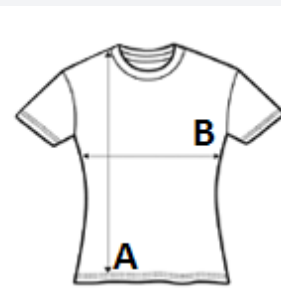

Design deschis la spate

Țesătură texturată ușoară Neoteric TM, de la AWDIs, cu capacitate mare de absorbție și uscare rapidă

Spate cambrat, pentru un confort suplimentar

Etichetă detașabilă

Guler rotund din același material

TARA DE ORIGINE

Bangladesh

amfori BSCI

Sedex

SPECIFICAȚIE DIMENSIUNE (CM)

	XS	S	M	L	XL
Buc./	50	50	50	50	50
Lungimea corpului (A)	59.00	61.00	63.00	65.00	67.00
Latimea pieptului (B)	55.00	57.00	59.00	61.00	63.00
Lungimea manecii (C)	14.50	15.50	16.50	17.50	18.50