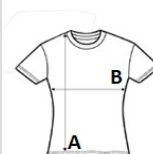

JC013 WOMEN'S OPEN BACK T

JustCool
AWDis

CARACTERISTICI PRINCIPALE

- 140 g/m²
- 100% poliester
- Croială lejeră
- Design deschis la spate
- Țesătură texturată ușoară Neoteric TM, de la AWDIs, cu capacitate mare de absorbție și uscare rapidă
- Spate cambrat, pentru un confort suplimentar
- Etichetă detașabilă
- Guler rotund din același material
- Cusături tighelite
- Decolteu cu bandă de întărire la interior, din același material
- Protecție UV cu UPF 30+
- Proprietăți inerente ale materialului elastic
- Model cu mâneci cusute la umăr

SPECIFICAȚIE DIMENSIUNE (CM)

	XS	S	M	L	XL
Buc./	50	50	50	50	50
Lungimea corpului (A)	59	61	63	65	67
Latimea pieptului (B)	55	57	59	61	63
Lungimea manecii (C)	14.50	15.50	16.50	17.50	18.50

CULORI:

Arctic White