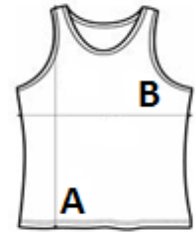

Transfer termic, Serigrafie, Sublimare

TARA DE ORIGINE

Bangladesh

amfori BSCI

Sedex

SPECIFICAȚIE DIMENSIUNE (CM)

	XS	S	M	L	XL	2XL	3XL	4XL
Buc./☒	50	50	50	50	50	50	50	50
Lungimea corpului (A)	65.00	66.00	67.00	68.00	69.00	0.00	0.00	0.00
Latimea pieptului (B)	39.00	42.00	45.00	48.00	51.00	0.00	0.00	0.00