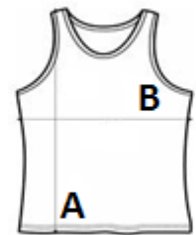

Protecție UV cu UPF 30+

Proprietăți inerente ale materialului elastic

COD TARIFAR: 61099020

SUGESTII DE PERSONALIZARE

Transfer termic, Serigrafie, Sublimare

TARA DE ORIGINE

Bangladesh

SPECIFICAȚIE DIMENSIUNE (CM)

	XS	S	M	L	XL	2XL	3XL	4XL
Buc./☒	50	50	50	50	50	50	50	50
Lungimea corpului (A)	65.00	66.00	67.00	68.00	69.00	0.00	0.00	0.00
Latimea pieptului (B)	39.00	42.00	45.00	48.00	51.00	0.00	0.00	0.00

CULORI:

- |                 |               |            |               |
|-----------------|---------------|------------|---------------|
| Arctic White    | Sapphire Blue | Royal Blue | French Navy   |
| Electric Yellow | Sherbet Lemon | Charcoal   | Jet Black     |
| Electric Orange | Fire Red      | Hot Pink   | Electric Pink |
| Electric Green  | Purple        |            |               |