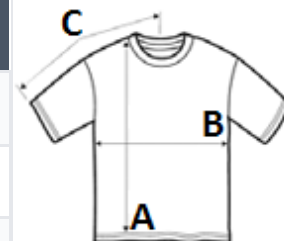

Țesătură proprie a AWDis, din amestec de materiale, conținând elastan care oferă elasticitate, pentru confort și o potrivire excelentă

Design cu spate îngustat

Stil care se îmbracă pe cap

Elastic sub bandă pentru o fixare sigură

Întărire din același material în jurul decolteului și al orificiilor pentru brațe, pentru un aspect îngrijit

Etichetă detașabilă

COD TARIFAR: **61089200**

TARA DE ORIGINE

**Bangladesh**

**SPECIFICAȚIE DIMENSIUNE (CM)**

	XXS	XS	S	M	L	XL
Buc./☐	30	30	30	30	30	30
Lungimea corpului (A)	30.00	31.00	32.00	33.00	34.00	35.00
Latimea pieptului (B)	29.00	30.00	31.00	32.00	33.00	34.00

**CULORI:**

Arctic White

■ Jet Black

■ Electric Pink