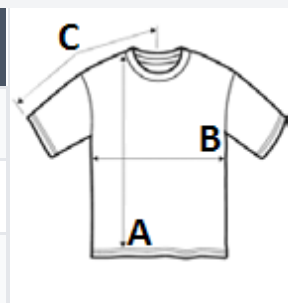

Țesătură proprie a AWDIs, din amestec de materiale, conținând elastan care oferă elasticitate, pentru confort și o potrivire excelentă

Design cu spate îngustat

Stil care se îmbracă pe cap

Elastic sub bandă pentru o fixare sigură

Întărire din același material în jurul decolteului și al orificiilor pentru brațe, pentru un aspect îngrijit

Etichetă detașabilă

COD TARIFAR: **61089200**

TARA DE ORIGINE

Bangladesh

SPECIFICAȚIE DIMENSIUNE (CM)

| | XXS | XS | S | M | L | XL |
|-----------------------|-------|-------|-------|-------|-------|-------|
| Buc./📦 | 30 | 30 | 30 | 30 | 30 | 30 |
| Lungimea corpului (A) | 30.00 | 31.00 | 32.00 | 33.00 | 34.00 | 35.00 |
| Latimea pieptului (B) | 29.00 | 30.00 | 31.00 | 32.00 | 33.00 | 34.00 |