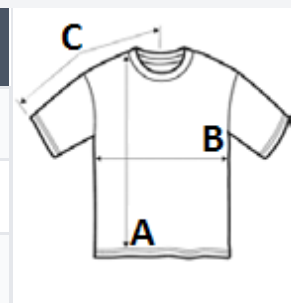

Țesătură proprie a AWDIs, din amestec de materiale, conținând elastan care oferă elasticitate, pentru confort și o potrivire excelentă

Design cu spate îngustat

Stil care se îmbracă pe cap

Elastic sub bandă pentru o fixare sigură

Întărire din același material în jurul decolteului și al orificiilor pentru brațe, pentru un aspect îngrijit

Etichetă detașabilă

COD TARIFAR: **61089200**

TARA DE ORIGINE

Bangladesh

SPECIFICAȚIE DIMENSIUNE (CM)

	XXS	XS	S	M	L	XL
Buc./📏	30	30	30	30	30	30
Lungimea corpului (A)	30.00	31.00	32.00	33.00	34.00	35.00
Latimea pieptului (B)	29.00	30.00	31.00	32.00	33.00	34.00

CULORI:

Arctic White

■ Electric Yellow

■ Jet Black