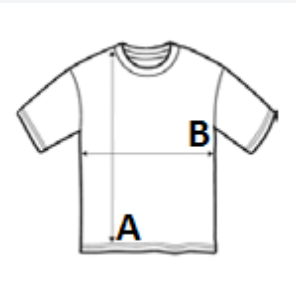

Croială lejeră

Țesătură moale ușoară Neoteric TM, de la AWDIs, cu capacitate mare de absorbție și uscare rapidă

Etichetă detașabilă

Guler rotund din același material

Cusături tighelite

Decolteu cu bandă de întărire la interior, din același material

Protecție UV cu UPF 30+

Proprietăți inerente ale materialului elastic

Model cu mâneci cusute la umăr

COD TARIFAR: 61099020

SUGESTII DE PERSONALIZARE

Transfer termic, Serigrafie, Sublimare

TARA DE ORIGINE

Bangladesh

amfori BSCI

Sedex

SPECIFICAȚIE DIMENSIUNE (CM)

	XS	S	M	L	XL	2XL	3XL
Buc./☒	50	50	50	50	50	50	50
Lungimea corpului (A)	67.50	70.00	72.50	75.00	77.50	80.00	82.50
Latimea pieptului (B)	44.50	48.00	51.50	55.00	58.50	62.00	65.50
Lungimea manecii (C)	23.00	23.00	24.00	24.00	25.00	25.00	26.00