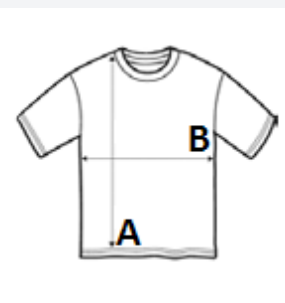

Bangladesh

amfori BSCI

Sedex

SPECIFICAȚIE DIMENSIUNE (CM)

	XS	S	M	L	XL	2XL	3XL
Buc./☒	50	50	50	50	50	50	50
Lungimea corpului (A)	67.50	70.00	72.50	75.00	77.50	80.00	82.50
Latimea pieptului (B)	44.50	48.00	51.50	55.00	58.50	62.00	65.50
Lungimea manecii (C)	23.00	23.00	24.00	24.00	25.00	25.00	26.00