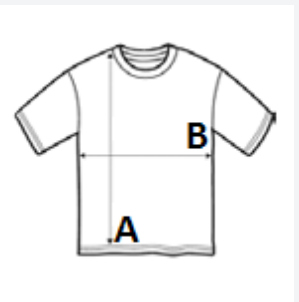

Croială lejeră

Țesătură moale ușoară Neoteric TM, de la AWDIs, cu capacitate mare de absorbție și uscare rapidă

Etichetă detașabilă

Guler rotund din același material

Cusături tighelite

Decolteu cu bandă de întărire la interior, din același material

Protecție UV cu UPF 30+

Proprietăți inerente ale materialului elastic

Model cu mâneci cusute la umăr

COD TARIFAR: 61099020

TARA DE ORIGINE

Bangladesh

amfori BSCI

Sedex

SPECIFICAȚIE DIMENSIUNE (CM)

	XS	S	M	L	XL
Buc./📦	50	50	50	50	50
Lungimea corpului (A)	45.00	50.00	55.00	60.00	65.00
Latimea pieptului (B)	33.00	36.00	39.00	42.00	44.50
Lungimea manecii (C)	14.00	15.00	16.00	17.00	18.00