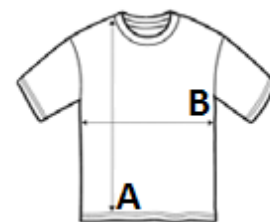

Protecție UV cu UPF 30+

Proprietăți inerente ale materialului elastic

Model cu mâneci cusute la umăr

COD TARIFAR: 61099020

TARA DE ORIGINE

Bangladesh

amfori BSCI

Sedex

SPECIFICAȚIE DIMENSIUNE (CM)

	XS	S	M	L	XL
Buc./☒	50	50	50	50	50
Lungimea corpului (A)	45.00	50.00	55.00	60.00	65.00
Latimea pieptului (B)	33.00	36.00	39.00	42.00	44.50
Lungimea manecii (C)	14.00	15.00	16.00	17.00	18.00