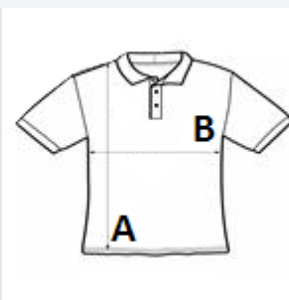

amfori BSCI

TARA DE ORIGINE

Bangladesh

Sedex

SPECIFICAȚIE DIMENSIUNE (CM)

	XS	S	M	L	XL	2XL	3XL
Buc./📦	40	40	40	40	40	40	40
Lungimea corpului (A)	67.50	70.00	72.50	75.00	77.50	80.00	82.50
Latimea pieptului (B)	48.00	51.00	54.00	57.00	60.00	63.00	66.00
Lungimea manecii (C)	22.00	23.00	24.00	25.00	26.00	27.00	28.00