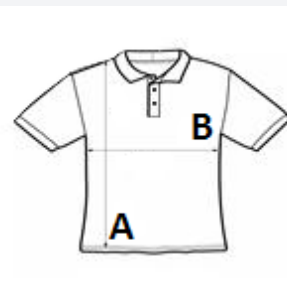

TARA DE ORIGINE

Bangladesh

amfori BSCI

Sedex

SPECIFICAȚIE DIMENSIUNE (CM)

	XS	S	M	L	XL	2XL	3XL
Buc./📦	40	40	40	40	40	40	40
Lungimea corpului (A)	67.50	70.00	72.50	75.00	77.50	80.00	82.50
Latimea pieptului (B)	48.00	51.00	54.00	57.00	60.00	63.00	66.00
Lungimea manecii (C)	22.00	23.00	24.00	25.00	26.00	27.00	28.00