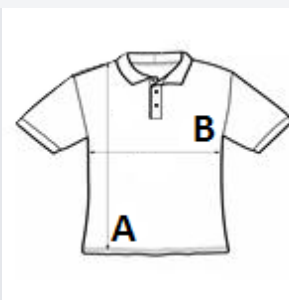

amfori BSCI

Sedex

TARA DE ORIGINE
Bangladesh

SPECIFICAȚIE DIMENSIUNE (CM)

	XS	S	M	L	XL	2XL	3XL
Buc./☒	40	40	40	40	40	40	40
Lungimea corpului (A)	67.50	70.00	72.50	75.00	77.50	80.00	82.50
Latimea pieptului (B)	48.00	51.00	54.00	57.00	60.00	63.00	66.00
Lungimea manecii (C)	22.00	23.00	24.00	25.00	26.00	27.00	28.00