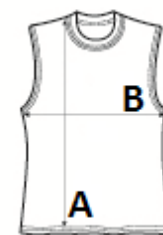

Protecție UV cu UPF 30+

Proprietăți inerente ale materialului elastic

Cusătură de umăr decalată, pentru un confort sport

COD TARIFAR: 61099020

TARA DE ORIGINE

Bangladesh

amfori BSCI

Sedex

SPECIFICAȚIE DIMENSIUNE (CM)

	XL
Buc./	50
Lungimea corpului (A)	78.00
Latimea pieptului (B)	59.00

CULORI:

■ Jet Black