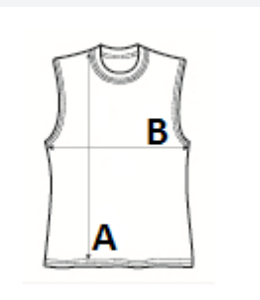

Protecție UV cu UPF 30+

Proprietăți inerente ale materialului elastic

Cusătură de umăr decalată, pentru un confort sport

COD TARIFAR: **61099020**

TARA DE ORIGINE

**Bangladesh**

amfori BSCI

Sedex

**SPECIFICAȚIE DIMENSIUNE (CM)**

	XL
Buc./	50
Lungimea corpului (A)	78.00
Latimea pieptului (B)	59.00

**CULORI:**

■ Jet Black