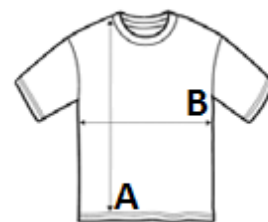

COD TARIFAR: 61099020

TARA DE ORIGINE

Bangladesh

amfori BSCI

Sedex

SPECIFICAȚIE DIMENSIUNE (CM)

	XS	S	M	L	XL
Buc./☒	50	50	50	50	50
Lungimea corpului (A)	65.00	67.00	69.00	71.00	73.00
Latimea pieptului (B)	40.00	44.00	48.00	52.00	56.00
Lungimea manecii (C)	15.00	16.00	17.00	18.00	19.00