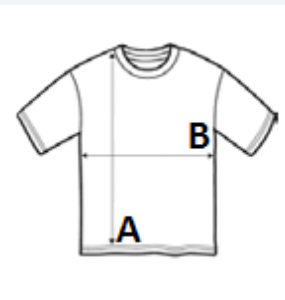

COD TARIFAR: 61099020

TARA DE ORIGINE

Bangladesh

amfori BSCI

Sedex

SPECIFICAȚIE DIMENSIUNE (CM)

	XS	S	M	L	XL
Buc./☒	50	50	50	50	50
Lungimea corpului (A)	65.00	67.00	69.00	71.00	73.00
Latimea pieptului (B)	40.00	44.00	48.00	52.00	56.00
Lungimea manecii (C)	15.00	16.00	17.00	18.00	19.00