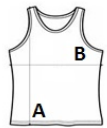

Bangladesh

2025 : 313. pag.

SPECIFICAȚIE DIMENSIUNE (CM)

	XXS	XS	S	M	L	XL
Buc./	50	50	50	50	50	50
Lungimea corpului (A)	61	63	65	67	69	71
Latimea pieptului (B)	36	39	42	45	48	51

CULORI:

Arctic White/Jet Black
 Charcoal/Jet Black
 Hot Pink/Jet Black
 Jet Black/Jet Black