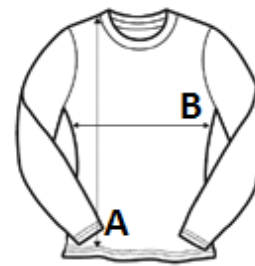

86% Poliester/ 14% Elastan

Croială cambrată

Țesătură proprie Cool Flex de la AWDis, din amestec de materiale, conținând elastan care oferă elasticitate pentru confort și o potrivire excelentă

Elemente reflectorizante

Fermoar 1/2 cu guler ridicat

Apărătoare pentru bărbie

Etichetă detașabilă

Mâneci raglan

COD TARIFAR: 61103091

TARA DE ORIGINE

Bangladesh

Sedex²

SPECIFICAȚIE DIMENSIUNE (CM)

	S	M	L	XL	2XL
Buc./📦	20	20	20	20	20
Lungimea corpului (A)	61.00	63.50	66.00	68.50	71.00
Latimea pieptului (B)	46.00	50.00	54.00	58.00	62.00
Lungimea manecii (C)	75.00	77.00	79.00	81.00	83.00