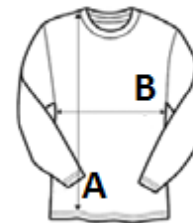

## SPECIFICAȚIE DIMENSIUNE (CM)

	S	M	L	XL	2XL
Buc./📦	20	20	20	20	20
Lungimea corpului (A)	61.00	63.50	66.00	68.50	71.00
Latimea pieptului (B)	46.00	50.00	54.00	58.00	62.00
Lungimea manecii (C)	75.00	77.00	79.00	81.00	83.00