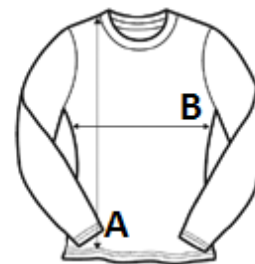

Croială cambrată

Țesătură proprie CoolFit de la AWDIs, din amestec de materiale, conținând elastan care oferă elasticitate pentru confort și o potrivire excelentă

Elemente reflectorizante

Fermoar 1/2 cu guler ridicat

elemente de îmbinare de culoare contrastantă, din același material

Etichetă detașabilă

Mâneci raglan

Protecție UV cu UPF 40+

COD TARIFAR: 61103099

SUGESTII DE PERSONALIZARE

Transfer termic, Serigrafie, Sublimare

TARA DE ORIGINE

Bangladesh

Sedex²

SPECIFICAȚIE DIMENSIUNE (CM)

	XS	S	M	L	XL
Buc./📦	20	20	20	20	20
Lungimea corpului (A)	61.00	63.50	66.00	68.50	71.00
Latimea pieptului (B)	41.00	44.00	47.00	50.00	53.00
Lungimea manecii (C)	66.00	67.00	68.00	69.00	70.00