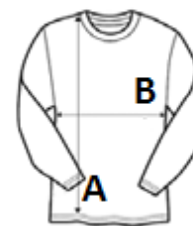

Glugă reglabilă

Cusături plate

Deschidere pentru degetul mare

Etichetă detașabilă

Mâneci raglan

COD TARIFAR: **61103091**

TARA DE ORIGINE

**China**

**Sedex**

SPECIFICAȚIE DIMENSIUNE (CM)

	S	M	L	XL	2XL
Buc./📦	30	30	30	30	30
Lungimea corpului (A)	68.00	70.00	72.00	74.00	76.00
Latimea pieptului (B)	47.00	50.00	53.00	56.00	59.00
Lungimea manecii (C)	75.00	77.00	79.00	81.00	83.00