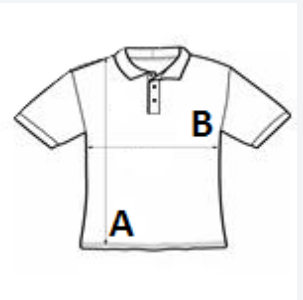

Cusături tighelite

Protecție UV cu UPF 30+

Proprietăți inerente ale materialului elastic

Model cu mâneci cusute la umăr

COD TARIFAR: **61052010**

amfori BSCI

TARA DE ORIGINE

Bangladesh

Sedex

SPECIFICAȚIE DIMENSIUNE (CM)

	XS	S	M	L	XL	2XL	3XL	4XL	5XL
Buc./☒	40	40	40	40	40	40	40	40	40
Lungimea corpului (A)	0.00	70.00	72.50	75.00	77.50	80.00	82.50	85.00	87.50
Latimea pieptului (B)	0.00	51.00	54.00	57.00	60.00	63.00	66.00	69.00	72.00
Lungimea manecii (C)	0.00	23.00	24.00	25.00	26.00	27.00	28.00	29.00	30.00